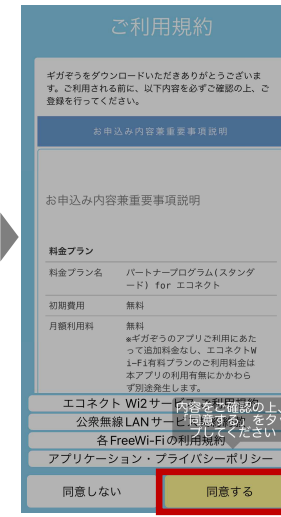

# 「ギガぞう」 アクティベートフロー

01. スタアから「ギガぞう」アプリをダウンロードして起動

03. 「提携事業者のIDでログインする」をタップ

04. 「エコネクトIDでログイン」をタップ

05. 「エコネクトIDとパスワード」を入力し、「ログイン」をタップ

06. 下部にある「同意する」ボタンをタップ

07. サイト中にある「設定する」ボタンをタップ

08. 「接続」をタップ

09. 「OK」をタップ  
周囲にWi2\_clubのWi-Fiがない場合はこの表示でOK

10. 「次へ進む」をタップ

11. 「OK」をタップ

12. 「許可」をタップ