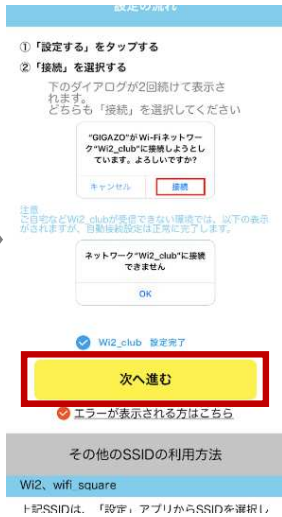

# 「ギガぞう」 アクティベートフロー

01. スタアから「ギガぞう」アプリをダウンロードして起動

03. 「提携事業者のIDでログインする」をタップ

04. 「エコネクトIDでログイン」をタップ

05. 「エコネクトIDとパスワード」を入力し、「ログイン」をタップ

06. 下部にある「同意する」ボタンをタップ

07. サイト中にある「設定する」ボタンをタップ

08. 「接続」をタップ

09. 「OK」をタップ  
周囲にWi2\_clubのWi-Fiがない場合はこの表示でOK

10. 「次へ進む」をタップ

11. 「OK」をタップ

12. 「許可」をタップ