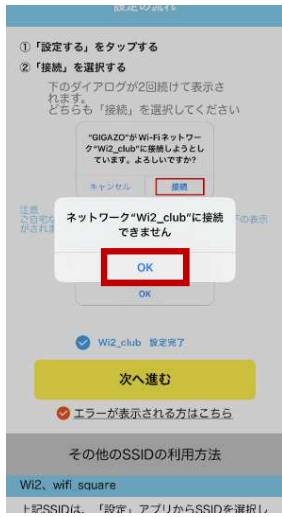

# 「ギガぞう」 アクティベートフロー

01. スタアから「ギガぞう」アプリをダウンロードして起動

03. 「提携事業者のIDでログインする」をタップ

04. 「エコネクトIDでログイン」をタップ

05. 「エコネクトIDとパスワード」を入力し、「ログイン」をタップ

06. 下部にある「同意する」ボタンをタップ

07. サイト中にある「設定する」ボタンをタップ

08. 「接続」をタップ

09. 「OK」をタップ  
周囲にWi2\_clubのWi-Fiがない場合はこの表示でOK

10. 「次へ進む」をタップ

11. 「OK」をタップ

12. 「許可」をタップ